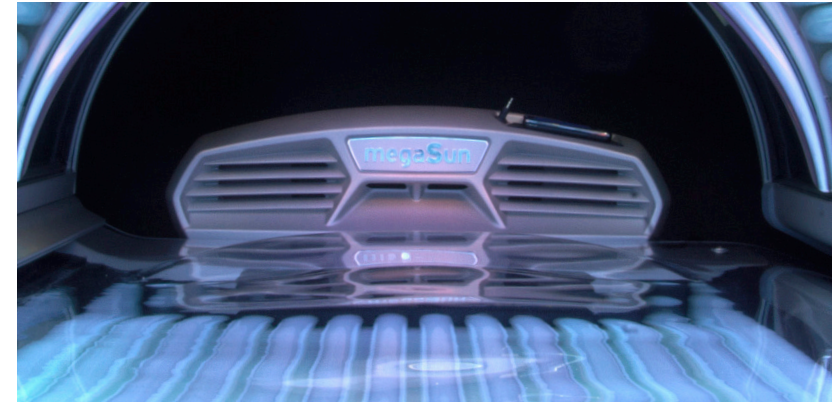

HIGHLIGHTS

4800

EXTRA SUNLIGHT

Vitamin D ist ein lebenswichtiger Stoff, den der Körper am besten über das Sonnen-Licht gewinnen kann. Die einzigartigen extraSunlight

SOUND SYSTEM UND BLUETOOTH

Das Sound-System für ein brillantes Klangerlebnis. Smartphone per Bluetooth ganz einfach mit dem Solarium verbinden. Und die persönliche Playlist während der Besonnung hören.

Features

Lampen

Facial System

EP

Easy Control

Bluetooth

Sound System

Mega Voice

Air Condition

Aqua Cool

Aroma