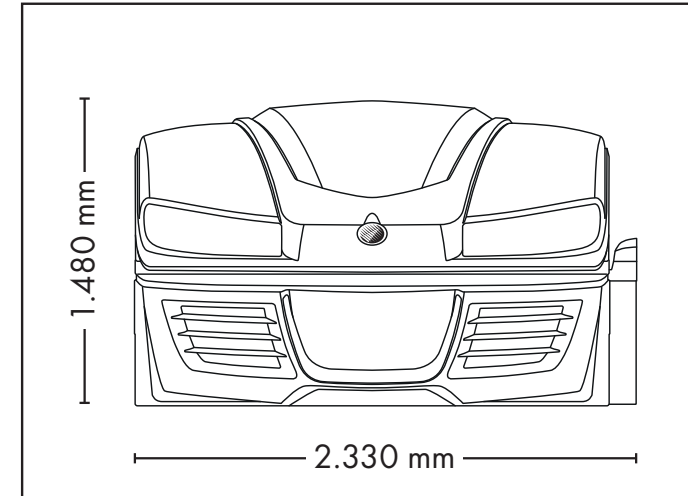

TECHNISCHE DATEN

Maximaler Stromverbrauch	12,0 kW
Gewicht	ca. 570 kg (mit Klimagerät)
Belastbarkeit Liegescheibe	max. 150 kg

ELEKTRISCHE WERTE ANSCHLUSS

Netzspannung	400 V / ~3N / 50 Hz
Sicherungen	K-Automat 3-polig / 3 x 25 A mit FI (RCD)

GERÄTEABMESSUNGEN (Länge x Breite x Höhe in mm)

Geschlossen	2.200 x 1.610 x 1.480
Geöffnet	2.200 x 1.440 x 1.800
Geschlossen mit Sound System	2.330 x 1.610 x 1.480

AUFSTELLUNGORT

Kabinenmaß (Breite x Tiefe in mm)	2.600 x 2.300
Relative Luftfeuchtigkeit	max. 70%
Raumtemperatur	max. 30°C
Mindestabstand zur Seitenwand	100 mm
Minimale Raumhöhe	2.160 mm
Abstand zur Rückwand	0 mm

FARBEN

5600 hybridSun

Oberteil	20 x pureSunlight Röhre (180 cm)	max. 200 W
	6 x smartSunlight Röhre (180 cm)	max. 200 W
	4 x pureFacials	max. 400 W
Unterteil	10 x pureSunlight Röhre (190 cm)	max. 200 W
	6 x smartSunlight Röhre (190 cm)	max. 200 W
Nennleistung	12 kW (mit Klima)	

5600 extraSun

Oberteil	SUPER (100W/120W)	
	SUPER POWER (160W/120W)	
	ULTRA POWER (160W/180W)	
Oberteil	24 x pureSunlight Röhre (180 cm)	max. 200 W
	2 x extraSunlight Röhre (180 cm)	200 W
	4 x pureFacials	max. 400 W
Unterteil	16 x pureSunlight Röhre (190 cm)	max. 200 W
Nennleistung	SUPER	9 kW (mit Klima)
	SUPER POWER	10 kW (mit Klima)
	ULTRA POWER	11 kW (mit Klima)

5600 smartSun

Oberteil	26 x smartSunlight Röhre (180 cm)	max. 200 W
	4 x pureFacials	max. 400 W
Unterteil	16 x smartSunlight Röhre (190 cm)	max. 200 W
Nennleistung	12 kW (mit Klima)