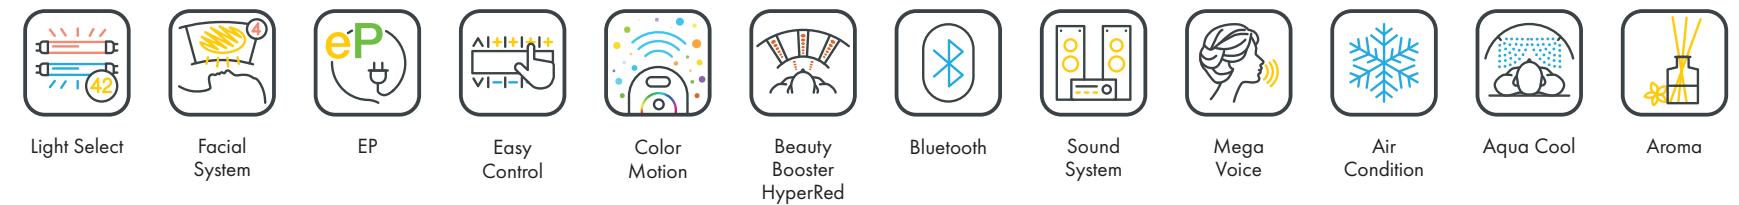

HIGHLIGHTS

5600

BEAUTY BOOSTER HYPERRED

Der Frischekick für die Haut im HyperRed Spektrum. Ein extraintensives Beauty-Licht mit optimalem Ausleuchtungsbild sorgt für ein schönes und angenehmes Hautgefühl.

SOUND SYSTEM UND BLUETOOTH

Das Sound-System für ein brillantes Klangerlebnis. Smartphone per Bluetooth ganz einfach mit dem Solarium verbinden. Und die persönliche Playlist während der Besonnung genießen.

Features