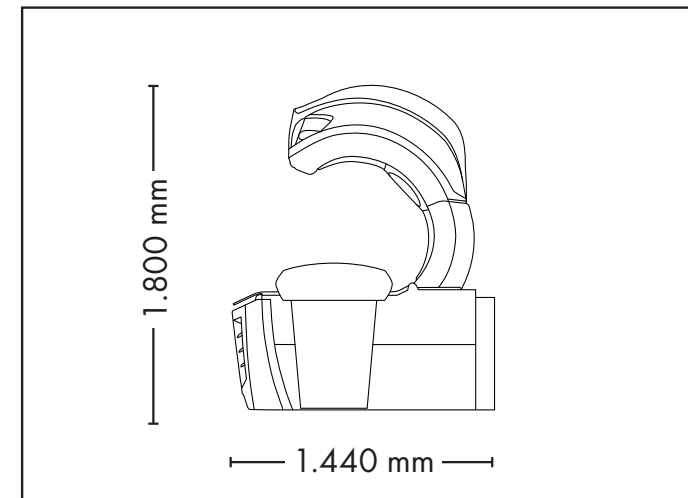

TECHNISCHE DATEN

Maximaler Stromverbrauch	12,0 kW
Gewicht	ca. 570 kg (mit Klimagerät)
Belastbarkeit Liegescheibe	max. 150 kg

ELEKTRISCHE WERTE ANSCHLUSS

Netzspannung	400 V / ~3N / 50 Hz
Sicherungen	K-Automat 3-polig / 3 x 25 A mit FI (RCD)

GERÄTEABMESSUNGEN (Länge x Breite x Höhe in mm)

Geschlossen	2.200 x 1.610 x 1.480
Geöffnet	2.200 x 1.440 x 1.800
Geschlossen mit Sound System	2.330 x 1.610 x 1.480

AUFSTELLUNGORT

Kabinenmaß (Breite x Tiefe in mm)	2.600 x 2.300
Relative Luftfeuchtigkeit	max. 70%
Raumtemperatur	max. 30°C
Mindestabstand zur Seitenwand	100 mm
Minimale Raumhöhe	2.160 mm
Abstand zur Rückwand	0 mm

FARBEN

5600 hybridSun

Oberteil	20 x pureSunlight Röhre (180 cm)	max. 200 W
	6 x smartSunlight Röhre (180 cm)	max. 200 W
	4 x pureFacials	max. 400 W
Unterteil	10 x pureSunlight Röhre (190 cm)	max. 200 W
	6 x smartSunlight Röhre (190 cm)	max. 200 W
Nennleistung	12 kW (mit Klima)	

5600 extraSun

Oberteil	SUPER (100W/120W)	
	SUPER POWER (160W/120W)	
	ULTRA POWER (160W/180W)	
Oberteil	24 x pureSunlight Röhre (180 cm)	max. 200 W
	2 x extraSunlight Röhre (180 cm)	200 W
	4 x pureFacials	max. 400 W
Unterteil	16 x pureSunlight Röhre (190 cm)	max. 200 W
Nennleistung	SUPER	9 kW (mit Klima)
	SUPER POWER	10 kW (mit Klima)
	ULTRA POWER	11 kW (mit Klima)

5600 smartSun

Oberteil	26 x smartSunlight Röhre (180 cm)	max. 200 W
	4 x pureFacials	max. 400 W
Unterteil	16 x smartSunlight Röhre (190 cm)	max. 200 W
Nennleistung	12 kW (mit Klima)