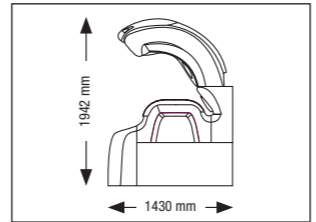

Abmessungen L x B x H Unit Dimension

geschlossen: 2.380 mm x 1.430 mm x 1.713 mm
 closed: 2,380 mm x 1,430 mm x 1,713 mm
 geöffnet: 2.380 mm x 1.430 mm x 2.087 mm
 open: 2,380 mm x 1,430 mm x 2,087 mm

Optional

Abmessungen L x B x H Unit Dimension

- geschlossen: 2.380 mm x 1.430 mm x 1.534 mm
 closed: 2,380 mm x 1,430 mm x 1,534 mm
 geöffnet: 2.380 mm x 1.430 mm x 1.942 mm
 open: 2,380 mm x 1,430 mm x 1,942 mm

Optional

easyCare
controlled by cpi

Power Package

6800 α hurricane

Abmessungen L x B x H Unit Dimension

geschlossen: 2.380 mm x 1.430 mm x 1.534 mm
 closed: 2,380 mm x 1,430 mm x 1,534 mm
 geöffnet: 2.380 mm x 1.430 mm x 1.942 mm
 open: 2,380 mm x 1,430 mm x 1,942 mm