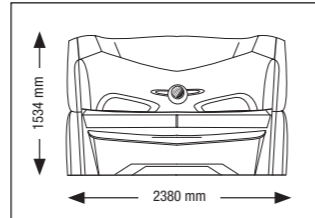

Abmessungen L x B x H Unit Dimension

geschlossen: 2.380 mm x 1.430 mm x 1.713 mm
 closed: 2,380 mm x 1,430 mm x 1,713 mm
 geöffnet: 2.380 mm x 1.430 mm x 2.087 mm
 open: 2,380 mm x 1,430 mm x 2,087 mm

Optional

Abmessungen L x B x H Unit Dimension

- geschlossen: 2.380 mm x 1.430 mm x 1.534 mm
 closed: 2,380 mm x 1,430 mm x 1,534 mm
 geöffnet: 2.380 mm x 1.430 mm x 1.942 mm
 open: 2,380 mm x 1,430 mm x 1,942 mm

Abmessungen L x B x H Unit Dimension

geschlossen: 2.380 mm x 1.430 mm x 1.534 mm
 closed: 2,380 mm x 1,430 mm x 1,534 mm
 geöffnet: 2.380 mm x 1.430 mm x 1.942 mm
 open: 2,380 mm x 1,430 mm x 1,942 mm

Optional

easyCare
controlled by cpi
Sound System
Power Package

Optima α deluxe

Abmessungen L x B x H Unit Dimension

geschlossen: 2.380 mm x 1.430 mm x 1.534 mm
 closed: 2,380 mm x 1,430 mm x 1,534 mm
 geöffnet: 2.380 mm x 1.430 mm x 1.942 mm
 open: 2,380 mm x 1,430 mm x 1,942 mm