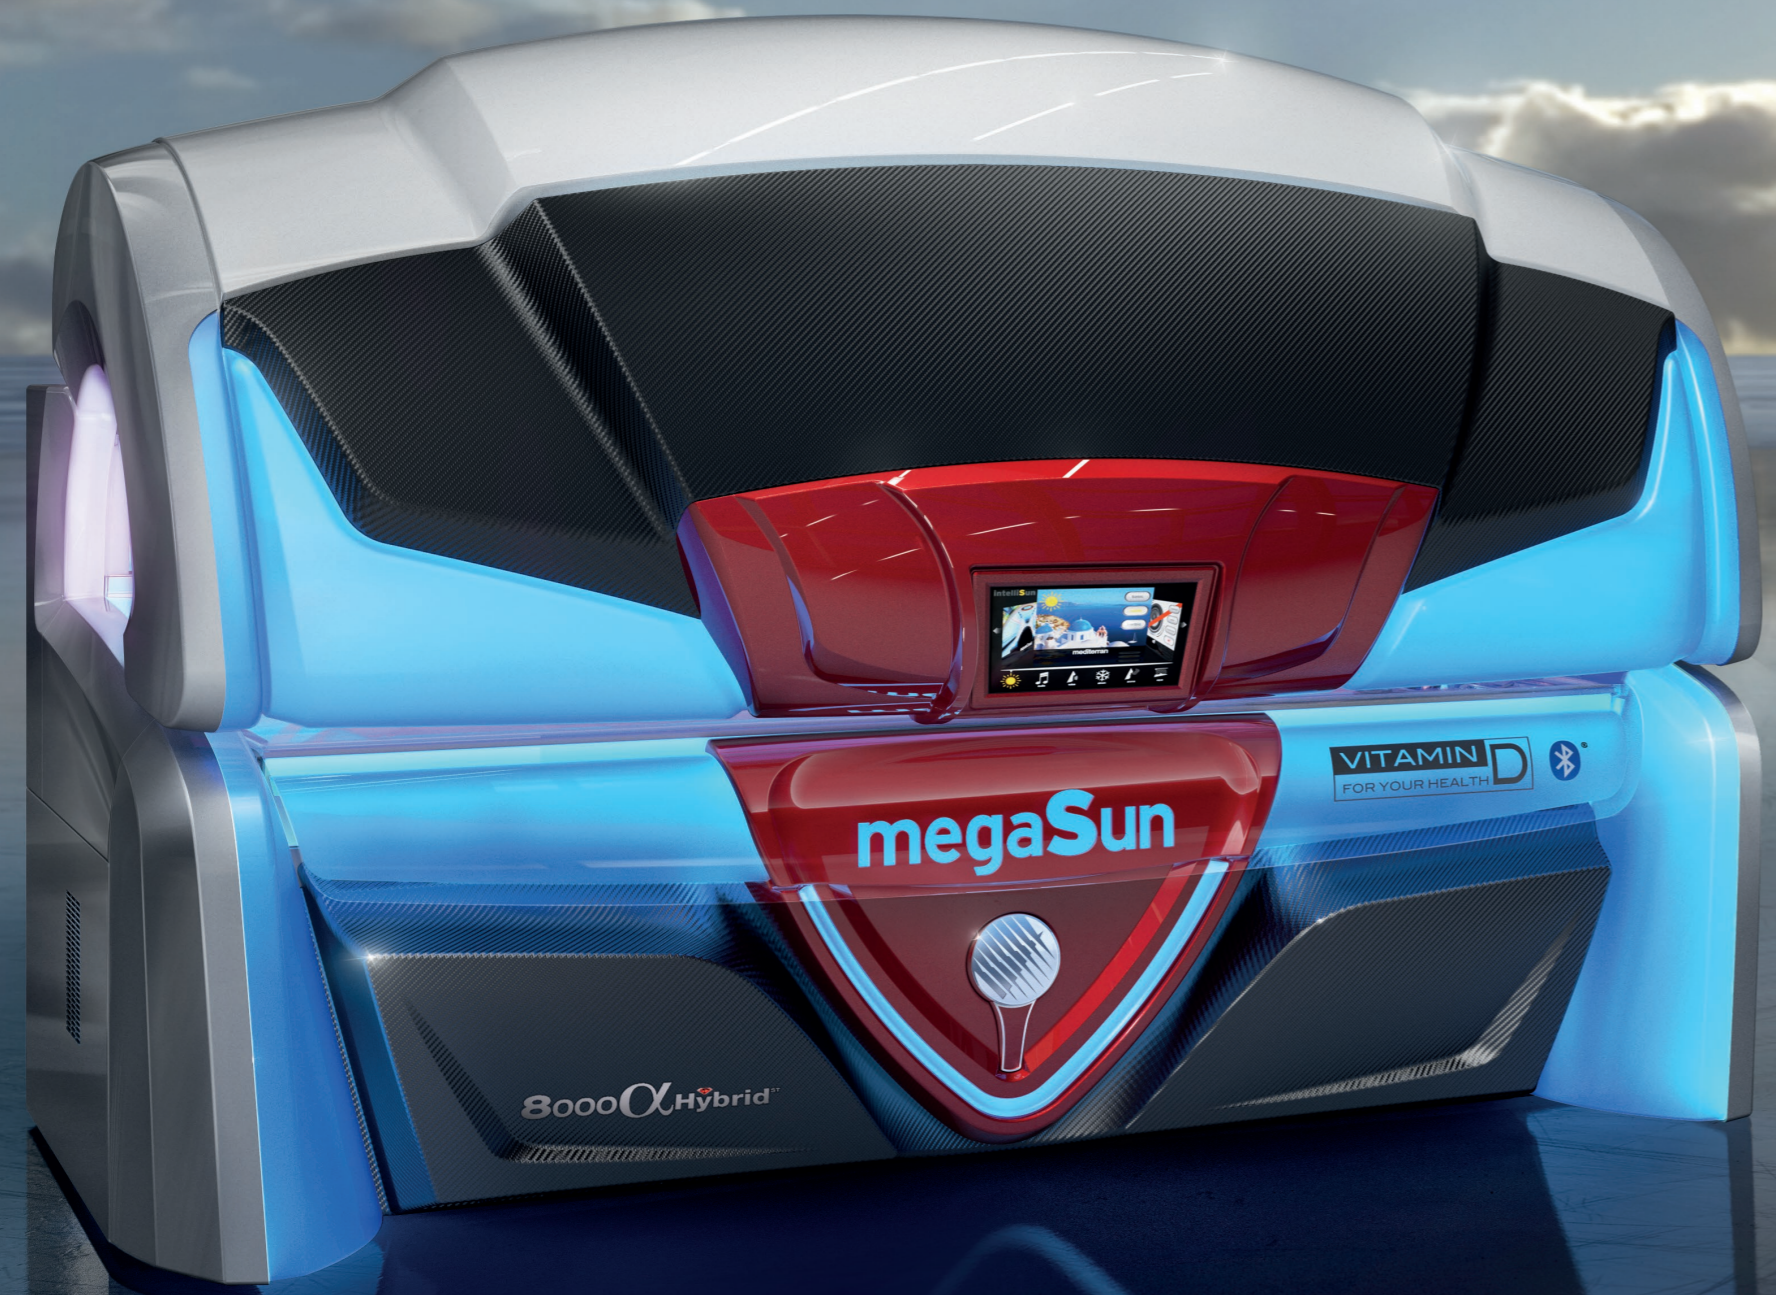

8000α HybridST

Just touch it!

megaSun

VITAMIN D
FOR YOUR HEALTH

8000 α Hybrid

Wie gemacht
für höchste
Ansprüche!

*Made for
the highest
standards!*

8000 α HybridST