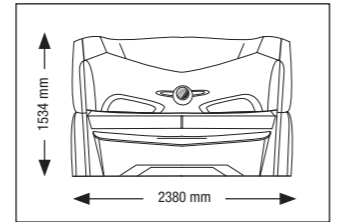

Abmessungen L x B x H Unit Dimension

geschlossen: 2.380 mm x 1.430 mm x 1.713 mm
 closed: 2,380 mm x 1,430 mm x 1,713 mm
 geöffnet: 2.380 mm x 1.430 mm x 2.087 mm
 open: 2,380 mm x 1,430 mm x 2,087 mm

Optional

Abmessungen L x B x H Unit Dimension

- geschlossen: 2.380 mm x 1.430 mm x 1.534 mm
 closed: 2,380 mm x 1,430 mm x 1,534 mm
 geöffnet: 2.380 mm x 1.430 mm x 1.942 mm
 open: 2,380 mm x 1,430 mm x 1,942 mm

Optional

easyCare
controlled by cpi

Power Package

6800 α hurricane

Abmessungen L x B x H Unit Dimension

geschlossen: 2.380 mm x 1.430 mm x 1.534 mm
 closed: 2,380 mm x 1,430 mm x 1,534 mm
 geöffnet: 2.380 mm x 1.430 mm x 1.942 mm
 open: 2,380 mm x 1,430 mm x 1,942 mm