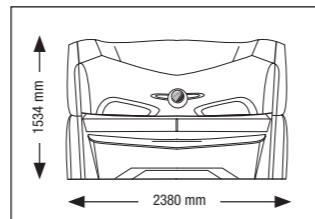

Abmessungen L x B x H Unit Dimension

geschlossen: 2.380 mm x 1.430 mm x 1.713 mm
 closed: 2,380 mm x 1,430 mm x 1,713 mm
 geöffnet: 2.380 mm x 1.430 mm x 2.087 mm
 open: 2,380 mm x 1,430 mm x 2,087 mm

Optional

Abmessungen L x B x H Unit Dimension

- geschlossen: 2.380 mm x 1.430 mm x 1.534 mm
 closed: 2,380 mm x 1,430 mm x 1,534 mm
 geöffnet: 2.380 mm x 1.430 mm x 1.942 mm
 open: 2,380 mm x 1,430 mm x 1,942 mm

Abmessungen L x B x H Unit Dimension

geschlossen: 2.380 mm x 1.430 mm x 1.534 mm
 closed: 2,380 mm x 1,430 mm x 1,534 mm
 geöffnet: 2.380 mm x 1.430 mm x 1.942 mm
 open: 2,380 mm x 1,430 mm x 1,942 mm

Optional