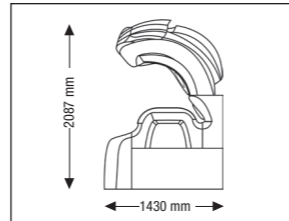

Abmessungen L x B x H Unit Dimension

geschlossen: 2.380 mm x 1.430 mm x 1.713 mm
 closed: 2,380 mm x 1,430 mm x 1,713 mm
 geöffnet: 2.380 mm x 1.430 mm x 2.087 mm
 open: 2,380 mm x 1,430 mm x 2,087 mm

Optional

Abmessungen L x B x H Unit Dimension

- geschlossen: 2.380 mm x 1.430 mm x 1.534 mm
 closed: 2,380 mm x 1,430 mm x 1,534 mm
 geöffnet: 2.380 mm x 1.430 mm x 1.942 mm
 open: 2,380 mm x 1,430 mm x 1,942 mm