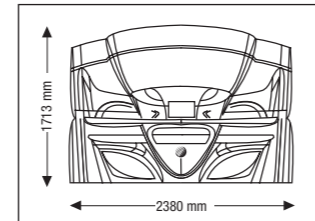

Abmessungen L x B x H Unit Dimension

geschlossen: 2.380 mm x 1.430 mm x 1.713 mm
 closed: 2,380 mm x 1,430 mm x 1,713 mm
 geöffnet: 2.380 mm x 1.430 mm x 2.087 mm
 open: 2,380 mm x 1,430 mm x 2,087 mm

Optional

Abmessungen L x B x H Unit Dimension

- geschlossen: 2.380 mm x 1.430 mm x 1.534 mm
 closed: 2,380 mm x 1,430 mm x 1,534 mm
 geöffnet: 2.380 mm x 1.430 mm x 1.942 mm
 open: 2,380 mm x 1,430 mm x 1,942 mm