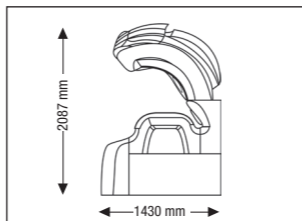

Abmessungen L x B x H Unit Dimension

geschlossen: 2.380 mm x 1.430 mm x 1.713 mm
 closed: 2,380 mm x 1,430 mm x 1,713 mm
 geöffnet: 2.380 mm x 1.430 mm x 2.087 mm
 open: 2,380 mm x 1,430 mm x 2,087 mm

Optional

Abmessungen L x B x H Unit Dimension

- geschlossen: 2.380 mm x 1.430 mm x 1.534 mm
 closed: 2,380 mm x 1,430 mm x 1,534 mm
 geöffnet: 2.380 mm x 1.430 mm x 1.942 mm
 open: 2,380 mm x 1,430 mm x 1,942 mm

Abmessungen L x B x H Unit Dimension

geschlossen: 2.380 mm x 1.430 mm x 1.534 mm
 closed: 2,380 mm x 1,430 mm x 1,534 mm
 geöffnet: 2.380 mm x 1.430 mm x 1.942 mm
 open: 2,380 mm x 1,430 mm x 1,942 mm

Optional