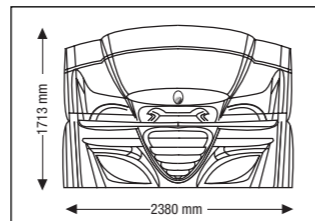

Abmessungen L x B x H Unit Dimension

geschlossen: 2.380 mm x 1.430 mm x 1.713 mm
 closed: 2,380 mm x 1,430 mm x 1,713 mm
 geöffnet: 2.380 mm x 1.430 mm x 2.087 mm
 open: 2,380 mm x 1,430 mm x 2,087 mm

Optional

Abmessungen L x B x H Unit Dimension

- geschlossen: 2.380 mm x 1.430 mm x 1.534 mm
 closed: 2,380 mm x 1,430 mm x 1,534 mm
 geöffnet: 2.380 mm x 1.430 mm x 1.942 mm
 open: 2,380 mm x 1,430 mm x 1,942 mm