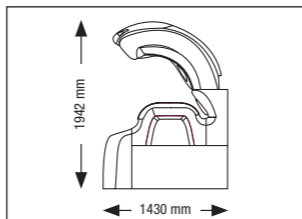

Abmessungen L x B x H Unit Dimension

geschlossen: 2.380 mm x 1.430 mm x 1.713 mm
 closed: 2,380 mm x 1,430 mm x 1,713 mm
 geöffnet: 2.380 mm x 1.430 mm x 2.087 mm
 open: 2,380 mm x 1,430 mm x 2,087 mm

Optional

Abmessungen L x B x H Unit Dimension

- geschlossen: 2.380 mm x 1.430 mm x 1.534 mm
 closed: 2,380 mm x 1,430 mm x 1,534 mm
 geöffnet: 2.380 mm x 1.430 mm x 1.942 mm
 open: 2,380 mm x 1,430 mm x 1,942 mm

Abmessungen L x B x H Unit Dimension

geschlossen: 2.380 mm x 1.430 mm x 1.534 mm
 closed: 2,380 mm x 1,430 mm x 1,534 mm
 geöffnet: 2.380 mm x 1.430 mm x 1.942 mm
 open: 2,380 mm x 1,430 mm x 1,942 mm

Optional