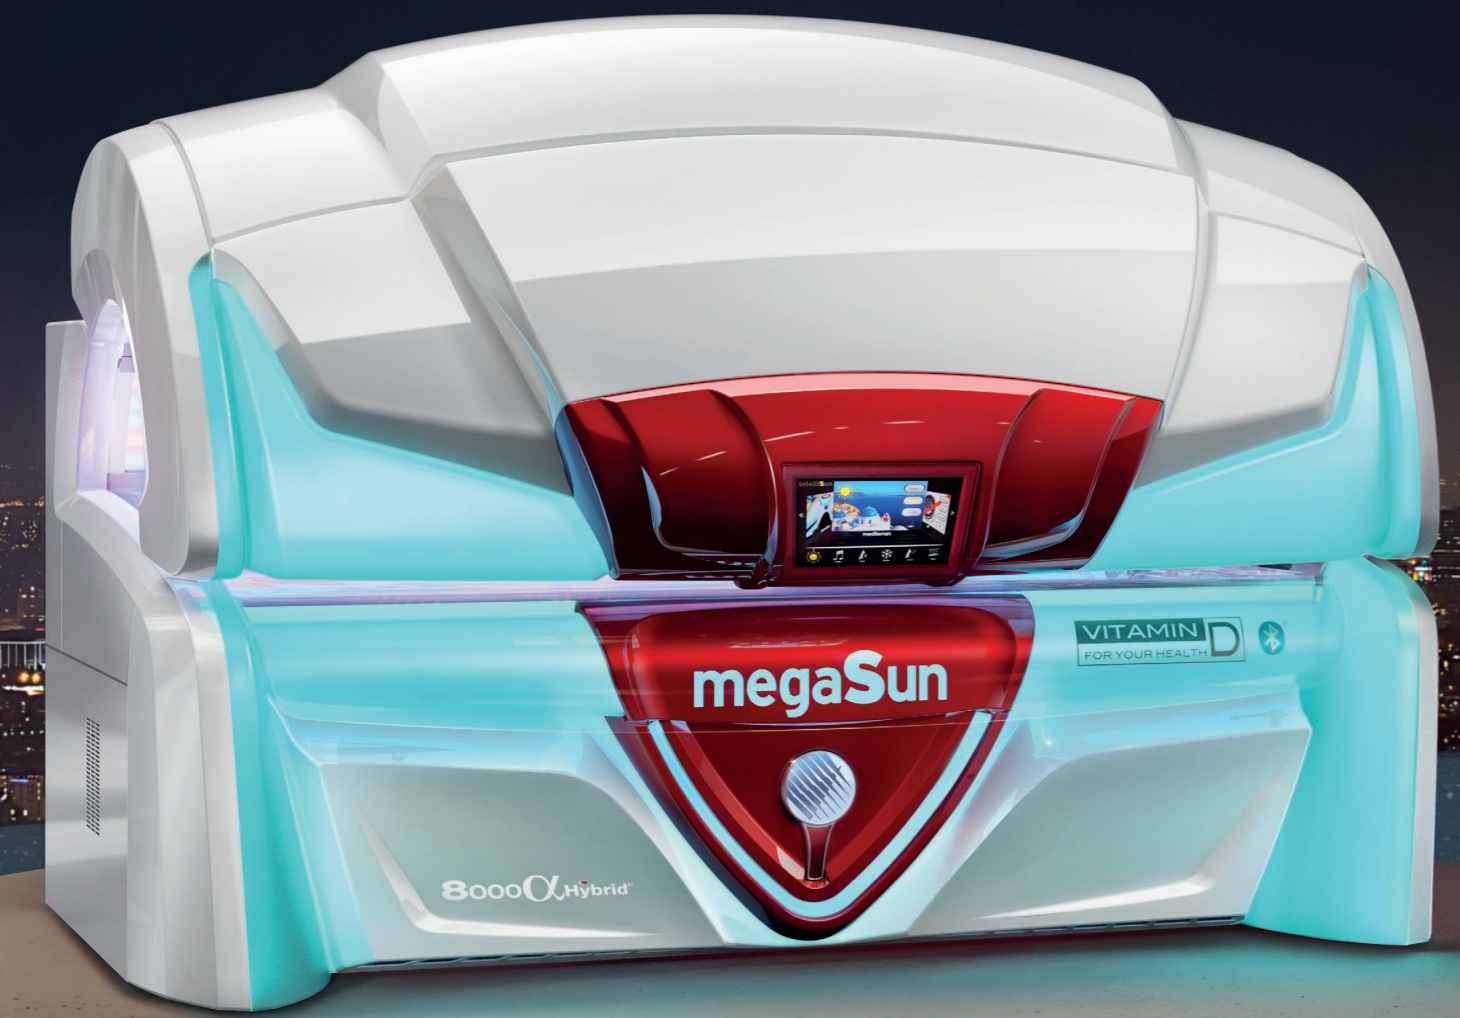

8000α HybridST

Just touch it!

megaSun

VITAMIN D
FOR YOUR HEALTH

8000 α Hybrid

Wie gemacht
für höchste
Ansprüche!

*Made for
the highest
standards!*

8000 α HybridST