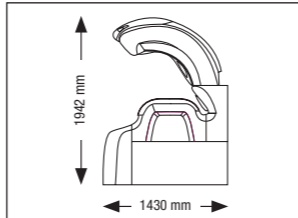

Abmessungen L x B x H Unit Dimension

geschlossen: 2.380 mm x 1.430 mm x 1.713 mm
 closed: 2,380 mm x 1,430 mm x 1,713 mm
 geöffnet: 2.380 mm x 1.430 mm x 2.087 mm
 open: 2,380 mm x 1,430 mm x 2,087 mm

Optional

Abmessungen L x B x H Unit Dimension

- geschlossen: 2.380 mm x 1.430 mm x 1.534 mm
 closed: 2,380 mm x 1,430 mm x 1,534 mm
 geöffnet: 2.380 mm x 1.430 mm x 1.942 mm
 open: 2,380 mm x 1,430 mm x 1,942 mm

Abmessungen L x B x H Unit Dimension

geschlossen: 2.380 mm x 1.430 mm x 1.534 mm
 closed: 2,380 mm x 1,430 mm x 1,534 mm
 geöffnet: 2.380 mm x 1.430 mm x 1.942 mm
 open: 2,380 mm x 1,430 mm x 1,942 mm

Optional

easyCare
controlled by cpi
Sound System
Power Package

Optima α deluxe

Abmessungen L x B x H Unit Dimension

geschlossen: 2.380 mm x 1.430 mm x 1.534 mm
 closed: 2,380 mm x 1,430 mm x 1,534 mm
 geöffnet: 2.380 mm x 1.430 mm x 1.942 mm
 open: 2,380 mm x 1,430 mm x 1,942 mm