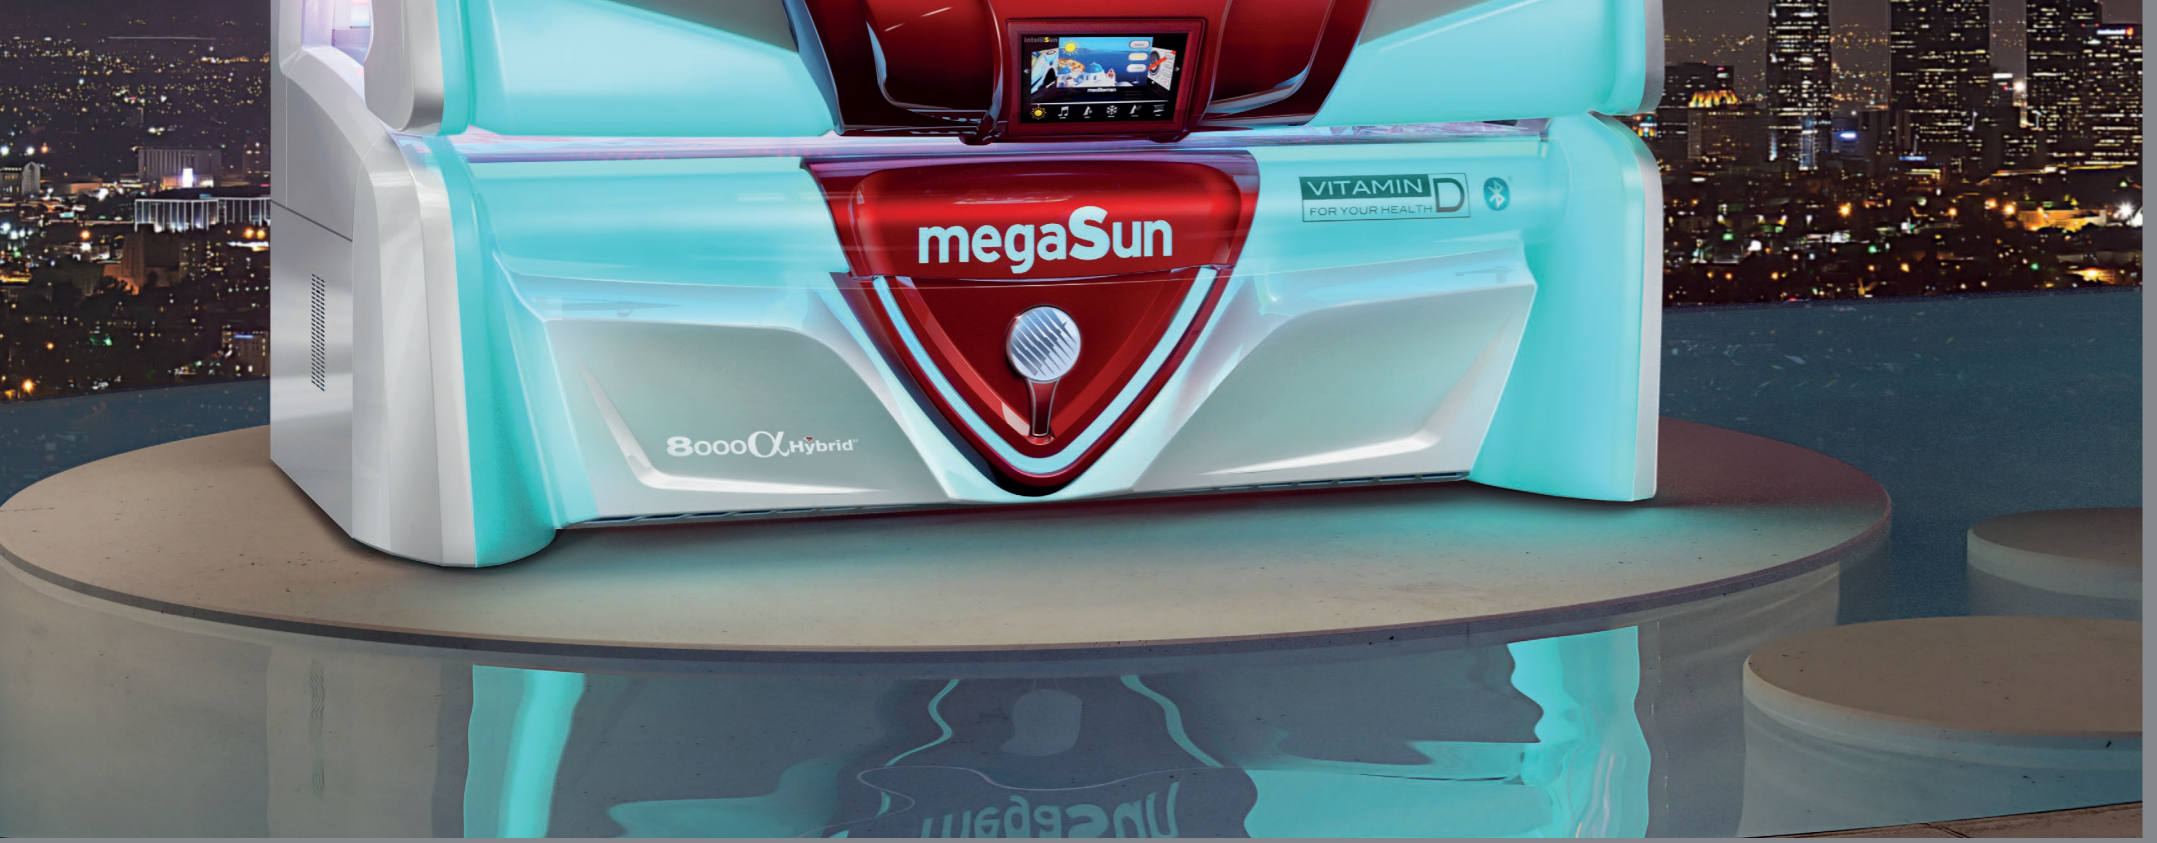

VITAMIN D
FOR YOUR HEALTH

8000 α HybridST

Innovation in Perfektion.

Nach Perfektion streben und sich nur mit dem Besten zufriedengeben – nicht nur im Job: Die 8000 alpha HybridST ist mit modernster megaSun Technologie voll ausgestattet und besitzt alles, was man für perfekte Bräune und einen gesunden Look braucht.