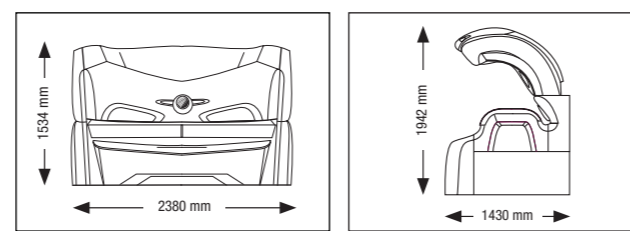

Abmessungen L x B x H Unit Dimension

geschlossen: 2.380 mm x 1.430 mm x 1.713 mm
 closed: 2,380 mm x 1,430 mm x 1,713 mm
 geöffnet: 2.380 mm x 1.430 mm x 2.087 mm
 open: 2,380 mm x 1,430 mm x 2,087 mm

Optional

Abmessungen L x B x H Unit Dimension

- geschlossen: 2.380 mm x 1.430 mm x 1.534 mm
 closed: 2,380 mm x 1,430 mm x 1,534 mm
 geöffnet: 2.380 mm x 1.430 mm x 1.942 mm
 open: 2,380 mm x 1,430 mm x 1,942 mm

Abmessungen L x B x H Unit Dimension

geschlossen: 2.380 mm x 1.430 mm x 1.534 mm
 closed: 2,380 mm x 1,430 mm x 1,534 mm
 geöffnet: 2.380 mm x 1.430 mm x 1.942 mm
 open: 2,380 mm x 1,430 mm x 1,942 mm

Optional