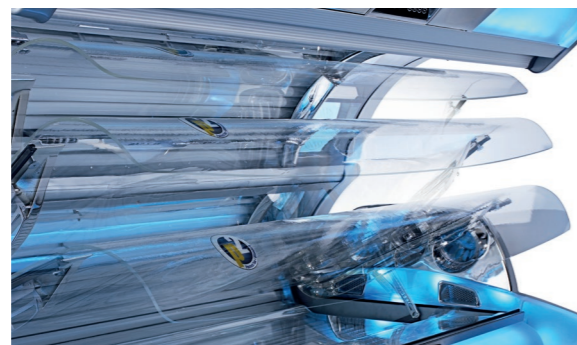

kinderLeicht foolProof